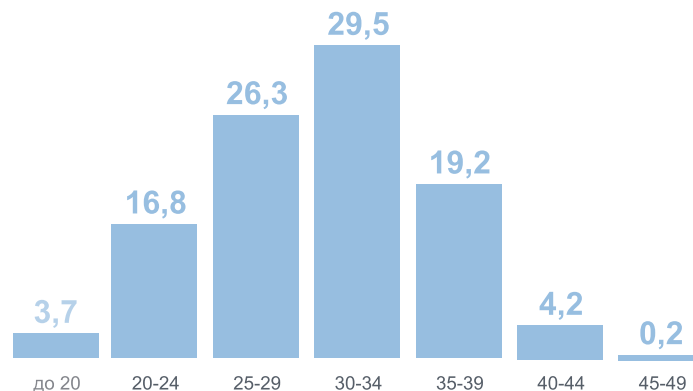

ДЕНЬ МАТЕРИ

Тюменская область (кроме ХМАО – Югры и ЯНАО), 2022 год

866,4 тысяч женщин*

123,0 тысяч супружеских пар**

имеющих детей моложе 18 лет

Количество детей

*На 1 января 2023 года с учетом итогов ВПН-2020

**На 1 октября 2021 года по данным ВПН-2020

28,8 лет средний возраст матери

Родившиеся по возрасту матери, в % от общего числа

Родившихся по полу, человек

● мальчики ● девочки