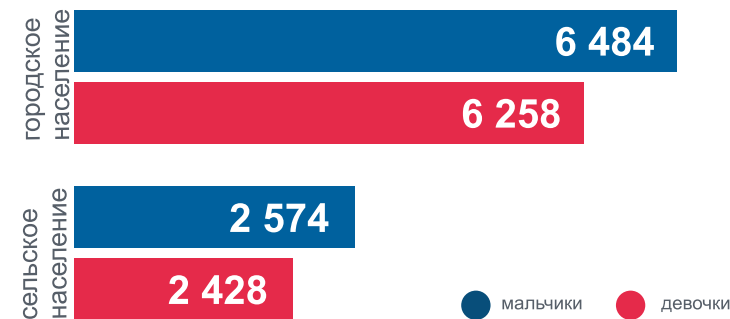

ДЕНЬ МАТЕРИ

Тюменская область (кроме ХМАО – Югры и ЯНАО), 2022 год

866,4 тысяч женщин*

123,0 тысяч супружеских пар**

имеющих детей моложе 18 лет

Количество детей

*На 1 января 2023 года с учетом итогов ВПН-2020

**На 1 октября 2021 года по данным ВПН-2020

28,8 лет средний возраст матери

Родившиеся по возрасту матери, в % от общего числа

Родившихся по полу, человек

● мальчики ● девочки