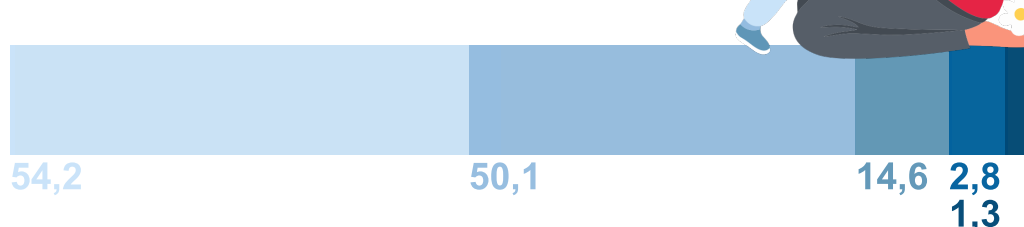

ДЕНЬ МАТЕРИ

Тюменская область (кроме ХМАО – Югры и ЯНАО), 2022 год

866,4 тысяч женщин*

123,0 тысяч супружеских пар**

имеющих детей моложе 18 лет

Количество детей

*На 1 января 2023 года с учетом итогов ВПН-2020

**На 1 октября 2021 года по данным ВПН-2020

28,8 лет средний возраст матери

Родившиеся по возрасту матери, в % от общего числа

Родившихся по полу, человек

● мальчики ● девочки