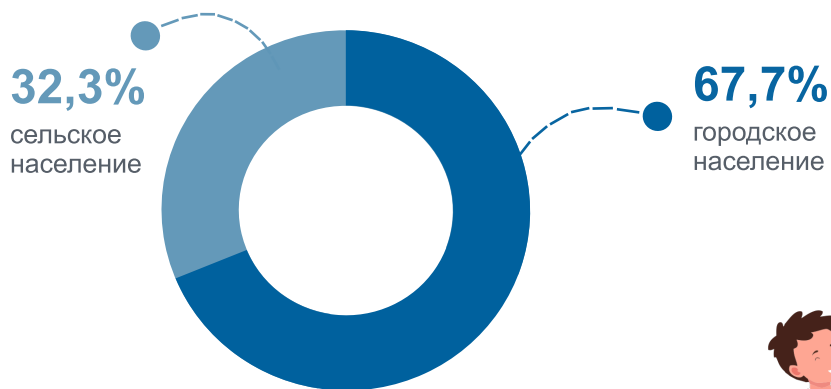

ДЕНЬ МАТЕРИ

Тюменская область (кроме ХМАО – Югры и ЯНАО), 2022 год

866,4 тысяч женщин*

123,0 тысяч супружеских пар**

имеющих детей моложе 18 лет

Количество детей

*На 1 января 2023 года с учетом итогов ВПН-2020

**На 1 октября 2021 года по данным ВПН-2020

28,8 лет средний возраст матери

Родившиеся по возрасту матери, в % от общего числа

Родившихся по полу, человек

● мальчики ● девочки